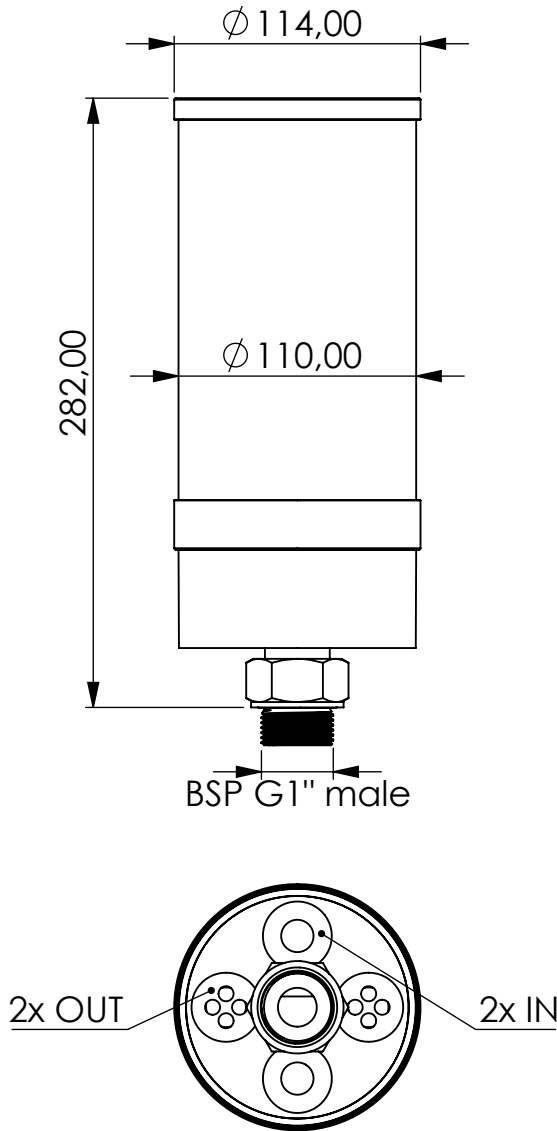

Adsorberfilter HK FI AD EV

Typenschlüssel Product code	HK	-	FI	-	AD	-	0400	-	EV	-	N	-	AF
	Hydraulik Komponenten <i>Hydraulic components</i>		Filter		Adsorberfilter		bis 400l Tankvolumen <i>up to 400l tank volume</i>		Einweg, mit Ventilen <i>Disposable, with valves</i>		FKM		Trockenmittel mit Aktivkohlefilter <i>Desiccant with carbon filter</i>

Gehäusematerialien: <i>Housing materials:</i> PA6, PC, AL	
HANSA-FLEX Xdry (kg): 0,8	Wasseraufnahmekap. (ml): 320 <i>Water absorption capacity (ml):</i>
Gesamtgewicht (kg): 1.64 <i>Total weight (kg):</i>	
NAME: Adsorberfilter 100-400L Tank BSP G1" m., mit Ventilteil	
Article no.:	Status freigabe
HKFIAD0400EVNAF	Format A4
	Maßstab Blatt / von
	1:3.5 1 / 1